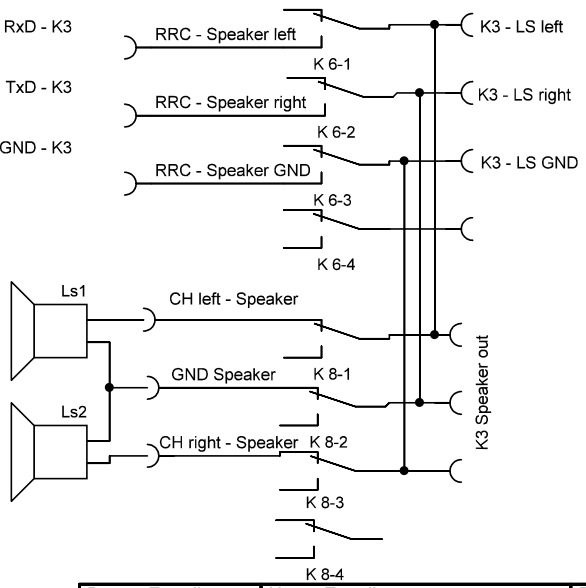

Switch Position

- Remote - Speaker off
- Remote - Speaker on
- Local - Headset
- Local - Desktop-Mic

Mic-Connector for Desktop-Mic

Mic-Connector Elecraft K3

Mic over Rear-Panel

Datum Erstellung: 22.03.2015	Name Erstellung: DK6AH	Projektname: K3 Switching-Box	Blattzahl:
Datum Änderung:	Name Modifizierung:		Blatt-Nr.: