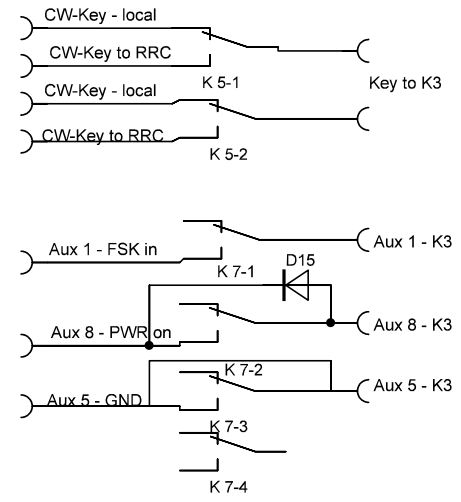

Switch Position

- Remote - Speaker off
- Remote - Speaker on
- Local - Headset
- Local - Desktop-Mic

Mic-Connector for Desktop-Mic

Mic-Connector Elecraft K3

Mic over Rear-Panel

Datum Erstellung: 22.03.2015	Name Erstellung: DK6AH	Projektname: K3 Switching-Box	Blattzahl:
Datum Änderung:	Name Modifizierung:		Blatt-Nr.: