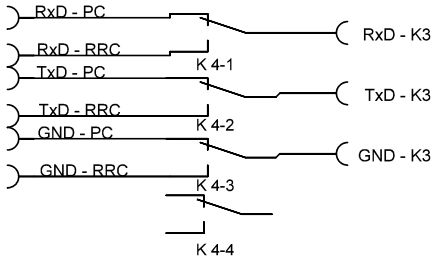

Switch Position

- Remote - Speaker off
- Remote - Speaker on
- Local - Headset
- Local - Desktop-Mic

Mic-Connector for Desktop-Mic

Mic-Connector Elecraft K3

Mic over Rear-Panel

Datum Erstellung: 22.03.2015	Name Erstellung: DK6AH	Projektname: K3 Switching-Box	Blattzahl:
Datum Änderung:	Name Modifizierung:		Blatt-Nr.: