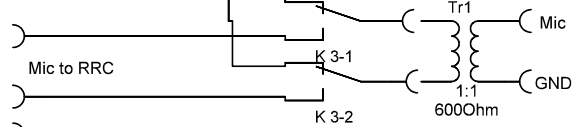

Switch Position

- Remote - Speaker off
- Remote - Speaker on
- Local - Headset
- Local - Desktop-Mic

Mic-Connector for Desktop-Mic

Mic-Connector Elecraft K3

Mic over Rear-Panel

Datum Erstellung: 22.03.2015	Name Erstellung: DK6AH	Projektname: K3 Switching-Box	Blattzahl:
Datum Änderung:	Name Modifizierung:		Blatt-Nr.: