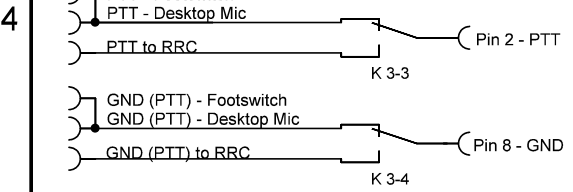

Switch Position

- Remote - Speaker off
- Remote - Speaker on
- Local - Headset
- Local - Desktop-Mic

Mic-Connector for Desktop-Mic

Mic-Connector Elecraft K3

Mic over Rear-Panel

Datum Erstellung: 22.03.2015	Name Erstellung: DK6AH	Projektname: K3 Switching-Box	Blattzahl:
Datum Änderung:	Name Modifizierung:		Blatt-Nr.: