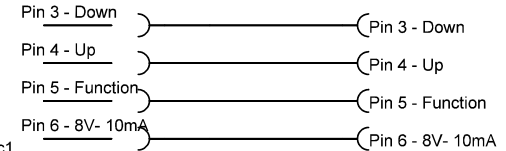

Switch Position

- Remote - Speaker off
- Remote - Speaker on
- Local - Headset
- Local - Desktop-Mic

Mic-Connector for Desktop-Mic

Mic-Connector Elecraft K3

Mic over Rear-Panel

Datum Erstellung: 22.03.2015	Name Erstellung: DK6AH	Projektname: K3 Switching-Box	Blattzahl:
Datum Änderung:	Name Modifizierung:		Blatt-Nr.: